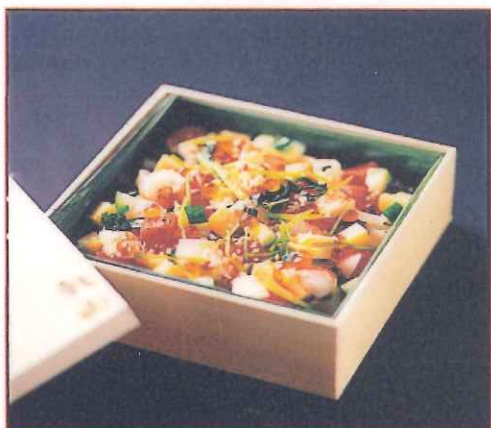

お持ち帰りメニュー (割引対象外)

写真は ばらちらし

ばらちらし 2,900円

特上ばらちらし 4,300円

おもてなしちらし (4人前)

*要予約 16,000円

特製太巻 2,900円

細巻 3900円

にぎり折詰め

1人前 3,700円

1.5人前 5,800円

2人前 6,800円

写真は にぎり1.5人前