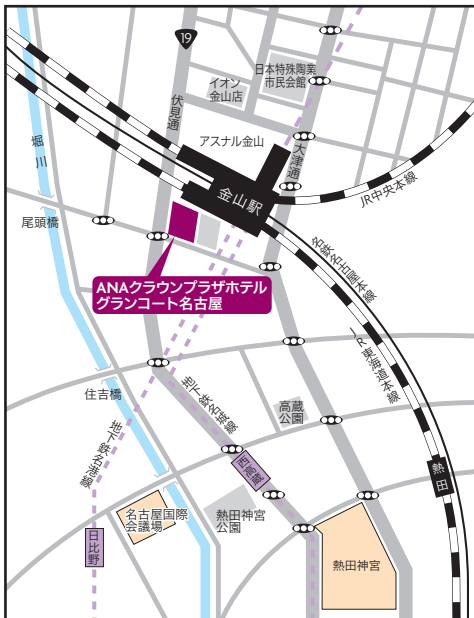

【名古屋市内】

■ 新幹線 ■ JR中央本線
■ 東京・大阪 ■ 名古屋 ■ 金山 ● JR・名鉄・地下鉄「金山」駅南口すぐ ● 名古屋駅より車で約15分
 約5分

【ホテル周辺】

【お車でお越しの方】
 名古屋高速道路「東別院」出口より約5分

【空港までのアクセス】

中部国際空港～ホテル
 約25分(名鉄空港特急「ミュースカイ」)
 県営名古屋空港～ホテル 約35分(車)