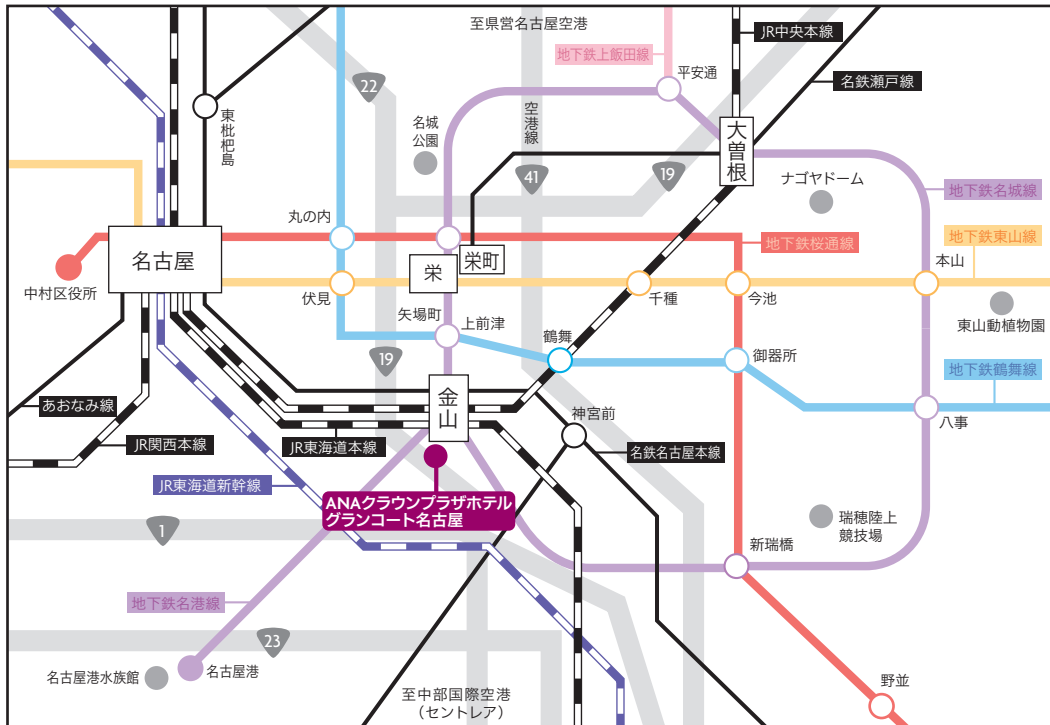

【名古屋市内】

■ 新幹線 ■ JR中央本線
■ 東京・大阪 ■ 名古屋 ■ 金山 ● JR・名鉄・地下鉄「金山」駅南口すぐ ● 名古屋駅より車で約15分
 約5分

【ホテル周辺】

【お車でお越しの方】
 名古屋高速道路「東別院」出口より約5分

【空港までのアクセス】

中部国際空港～ホテル
 約25分(名鉄空港特急「ミュースカイ」)
 県営名古屋空港～ホテル 約35分(車)